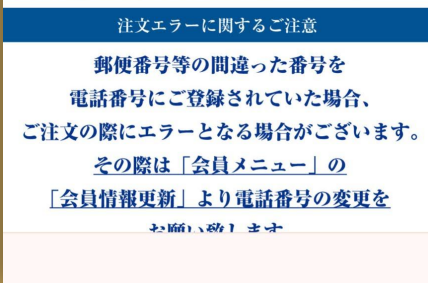

まだ連携されていないので
『ログイン』を押す