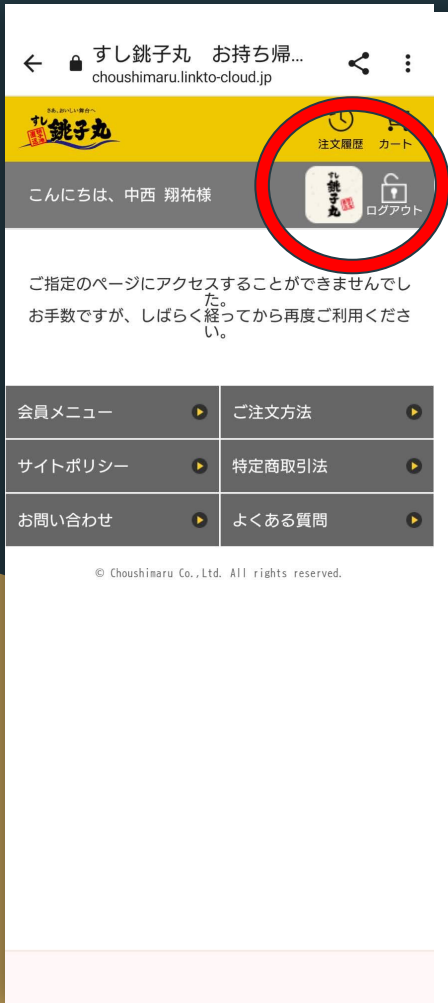

会員コード または メールアドレス

会員コード または メールアドレス

パスワード

パスワード

[パスワードをお忘れの方はこちら](#)

ログイン

[新規会員登録はこちら](#)

会員メニュー ▶	ご注文方法 ▶
サイトポリシー ▶	特定商取引法 ▶
お問い合わせ ▶	よくある質問 ▶

© Choushimaru Co.,Ltd. All rights reserved.

以前にオンラインお持ち帰り予約システムを使った事がある場合はメールアドレスとパスワードを入れてログイン

初めてのご利用の場合は新規会員登録

連携された場合左の図のように
アプリのマークがつきます。

アプリのマー
クが
つきます

この状態がアプリと連携されている状態です。

後はいつも通り注文する

アプリと連携されていると