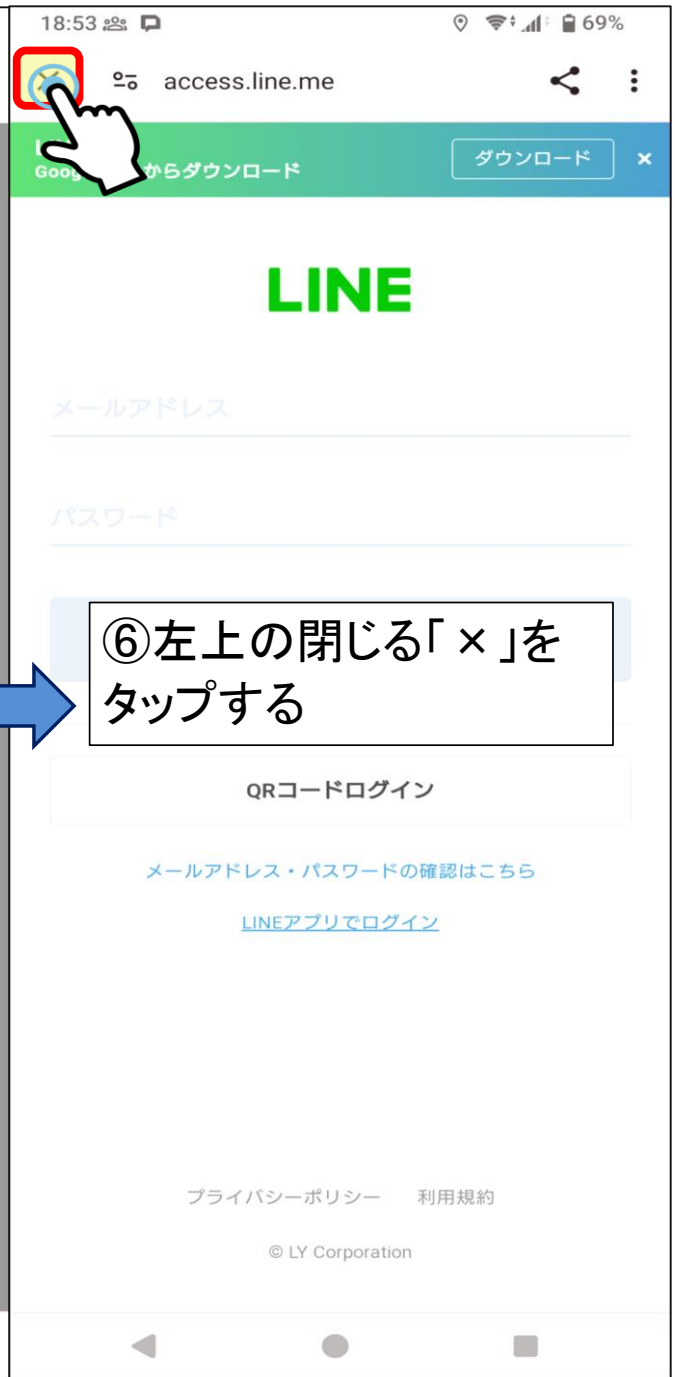

LINE  
Google Playからダウンロード

ダウンロード

# LINE

メールアドレス

パスワード

ログイン

メールアドレス・パスワードの確認はこちら

LINEアプリでログイン

プライバシーポリシー 利用規約

© LY Corporation

②「LINEアプリでログイン」をタップする

18:54

69%