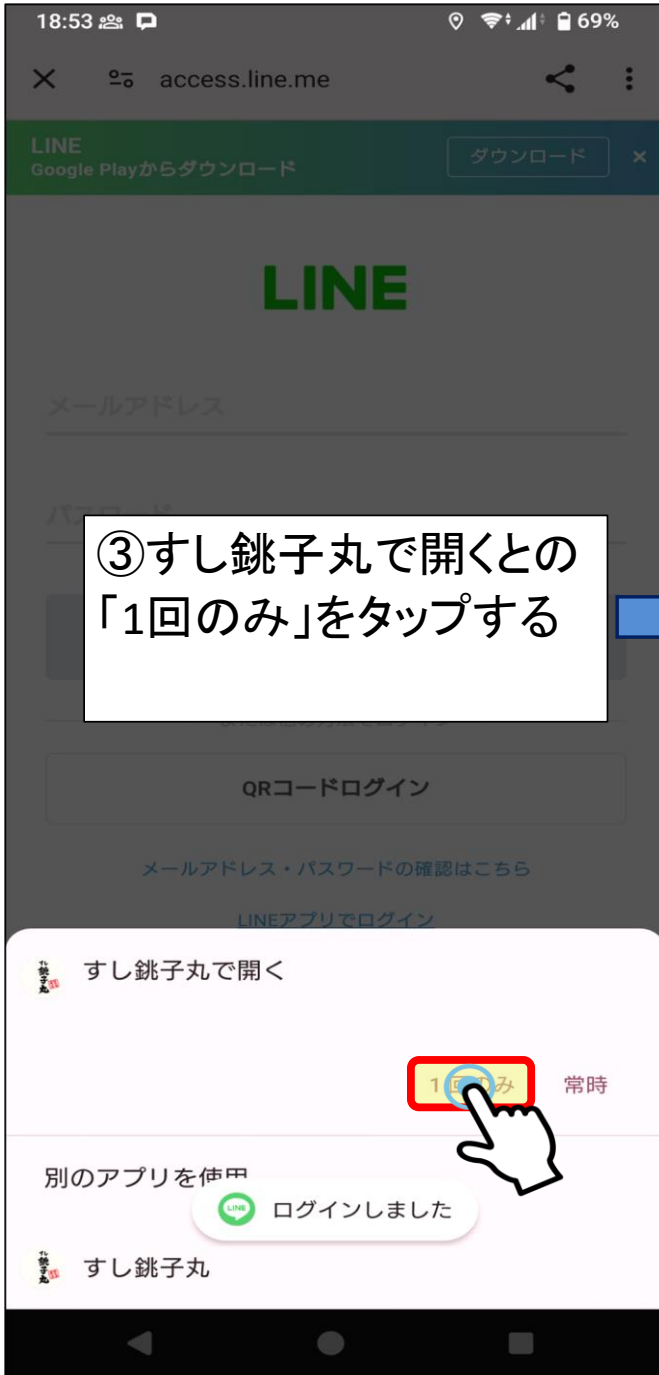

LINE  
Google Playからダウンロード

ダウンロード

# LINE

メールアドレス

パスワード

ログイン

メールアドレス・パスワードの確認はこちら

LINEアプリでログイン

プライバシーポリシー 利用規約

© LY Corporation

②「LINEアプリでログイン」をタップする

18:54

69%