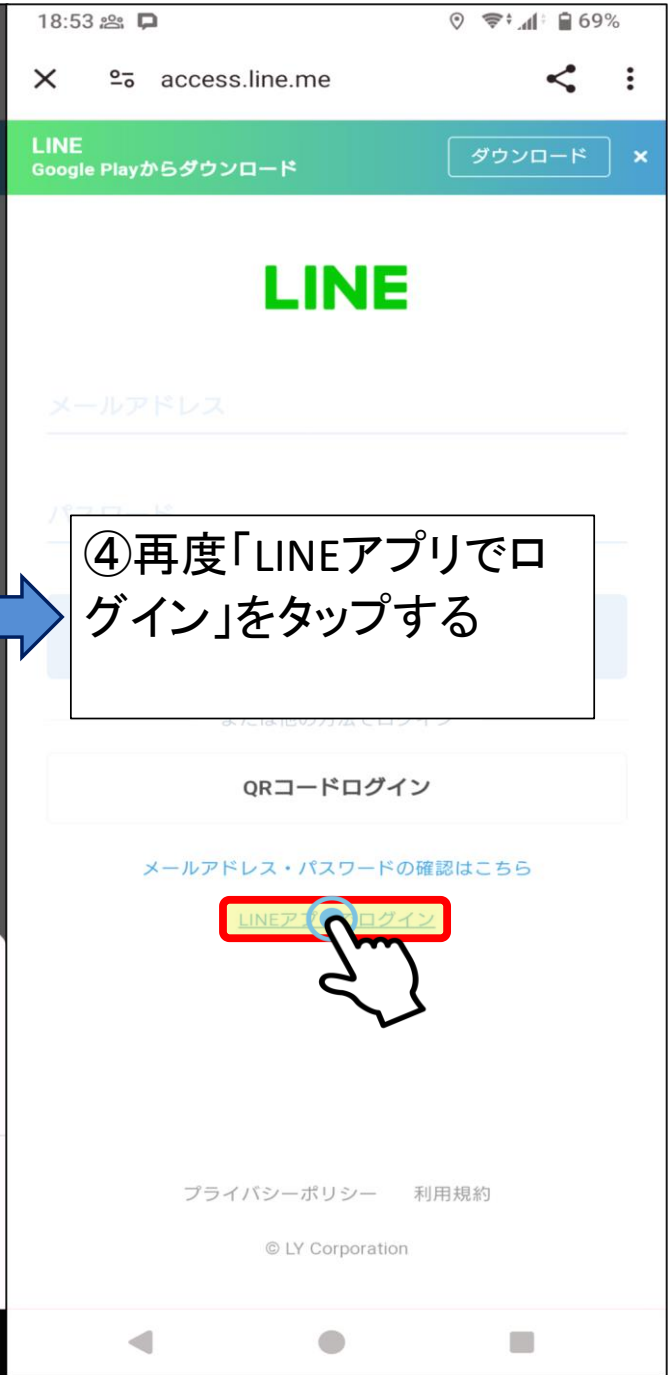

LINE  
Google Playからダウンロード

ダウンロード

# LINE

メールアドレス

パスワード

ログイン

メールアドレス・パスワードの確認はこちら

LINEアプリでログイン

プライバシーポリシー 利用規約

© LY Corporation

②「LINEアプリでログイン」をタップする

18:54

69%