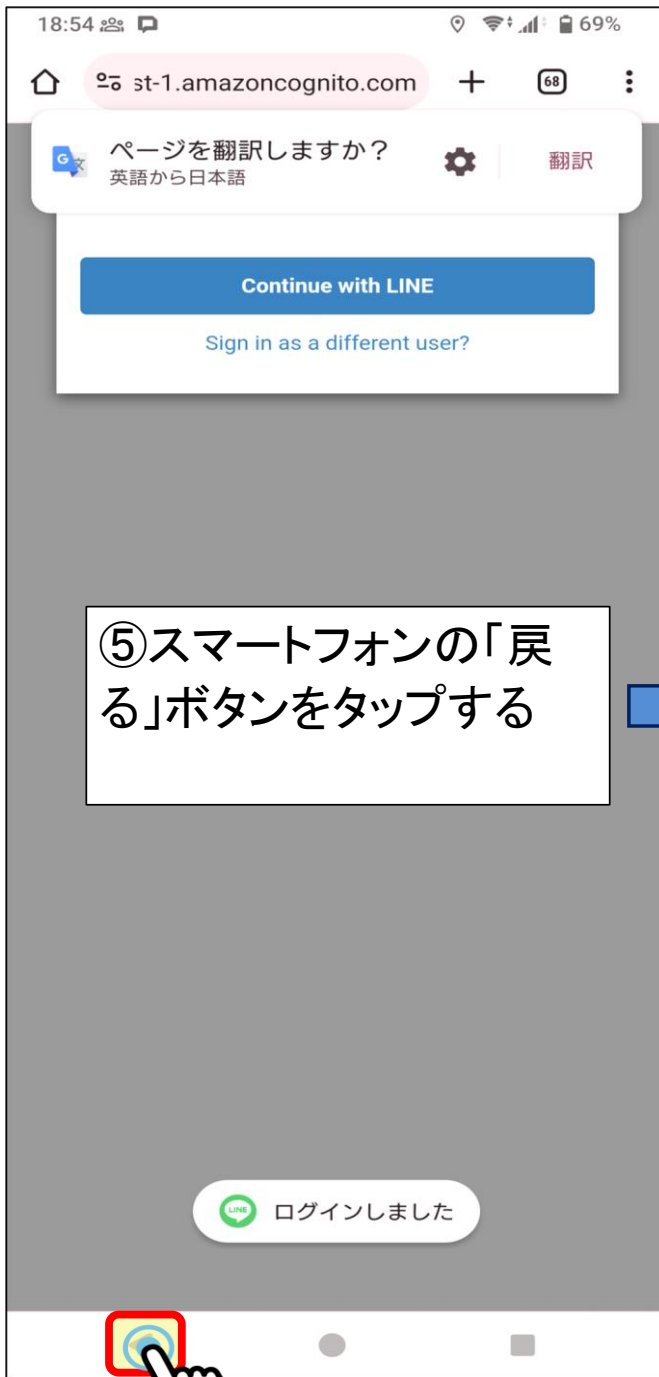

LINE  
Google Playからダウンロード

ダウンロード

# LINE

メールアドレス

パスワード

ログイン

メールアドレス・パスワードの確認はこちら

LINEアプリでログイン

プライバシーポリシー 利用規約

© LY Corporation

②「LINEアプリでログイン」をタップする

18:54

69%